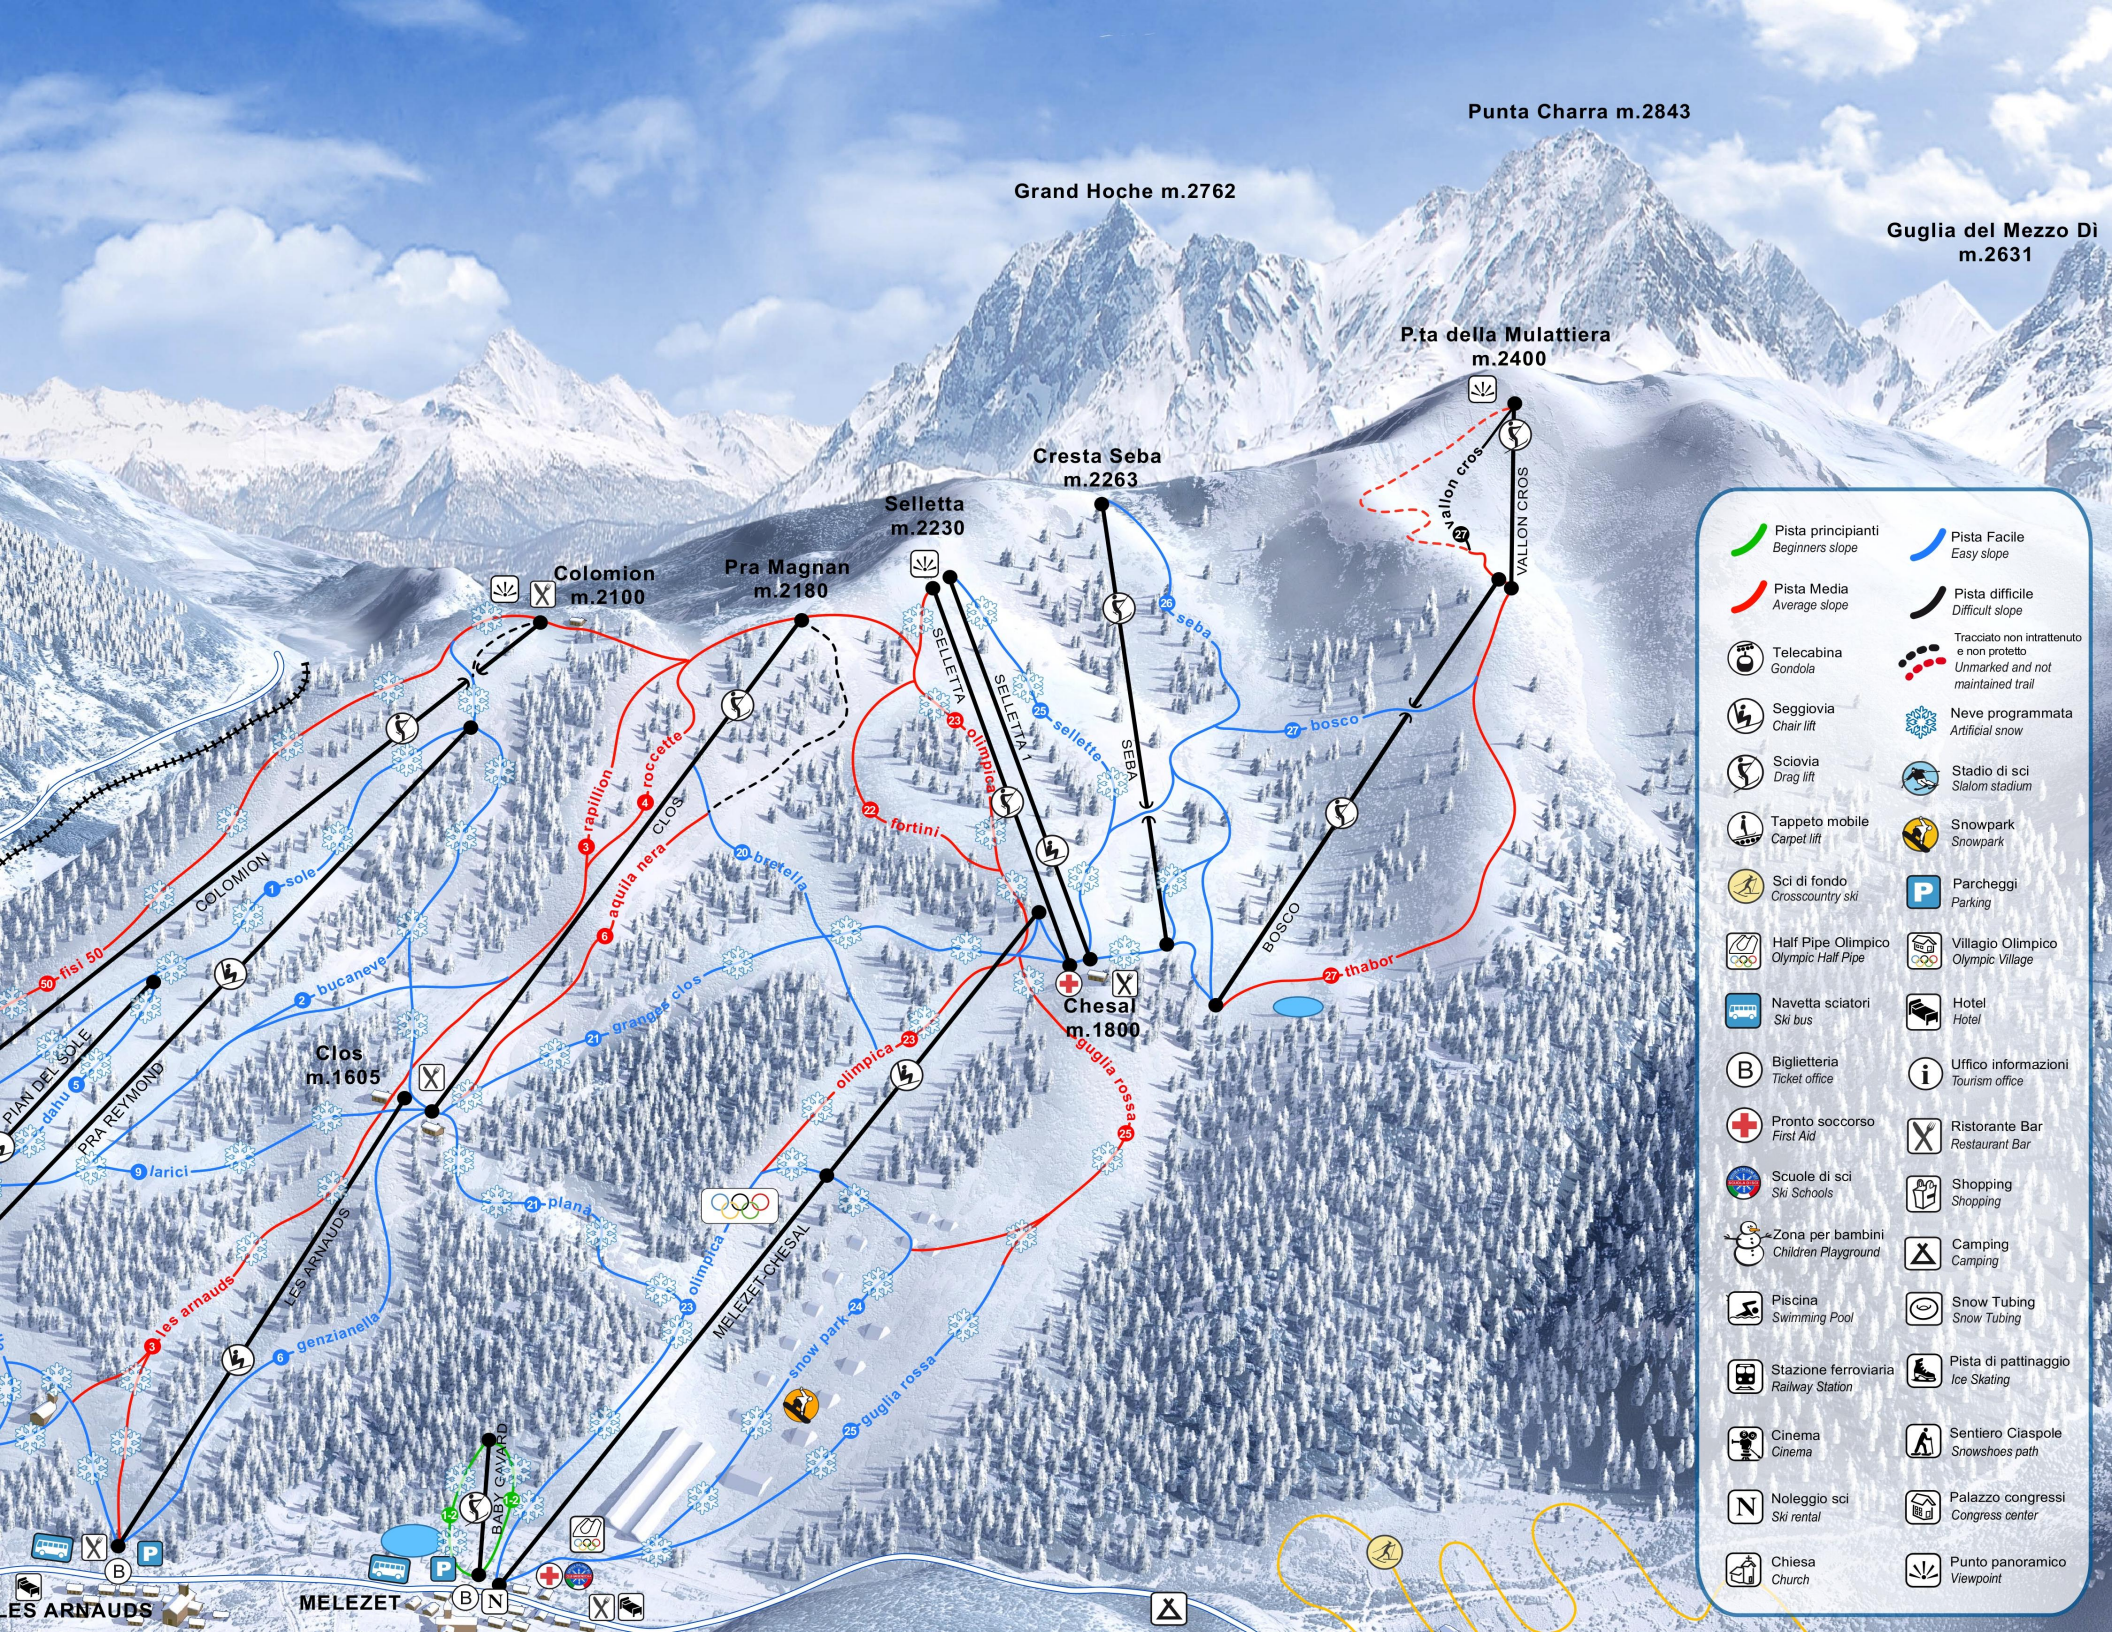

Pierre Menue
m.3506

Pierre Muret m.3031

Jafferau m.2807

Bardonecchia
m.1312

CAMPO SMITH

LES ARNAUDS

MELEZ

Punta Charra m.2843

Grand Hoche m.2762

Guglia del Mezzo Di m.2631

P.ta della Mulattiera m.2400

Cresta Seba m.2263

Selletta m.2230

Colomion m.2100

Pra Magnan m.2180

Clos m.1605

Chesal m.1800

Pista principianti Beginners slope	Pista Facile Easy slope
Pista Media Average slope	Pista difficile Difficult slope
Telecabina Gondola	Tracciato non intrattenuto e non protetto Unmarked and not maintained trail
Seggiovia Chair lift	Neve programmata Artificial snow
Sciovia Drag lift	Stadio di sci Ski stadium
Tappeto mobile Carpet lift	Snowpark Snowpark
Sci di fondo Crosscountry ski	Parcheggi Parking
Half Pipe Olimpico Olympic Half Pipe	Villaggio Olimpico Olympic Village
Navetta sciatori Ski bus	Hotel Hotel
Biglietteria Ticket office	Ufficio informazioni Tourism office
Pronto soccorso First Aid	Ristorante Bar Restaurant Bar
Scuole di sci Ski Schools	Shopping Shopping
Zona per bambini Children Playground	Camping Camping
Piscina Swimming Pool	Snow Tubing Snow Tubing
Stazione ferroviaria Railway Station	Pista di pattinaggio Ice Skating
Cinema Cinema	Sentiero Ciaspole Snowshoes path
Noleggio sci Ski rental	Palazzo congressi Congress center
Chiesa Church	Punto panoramico Viewpoint