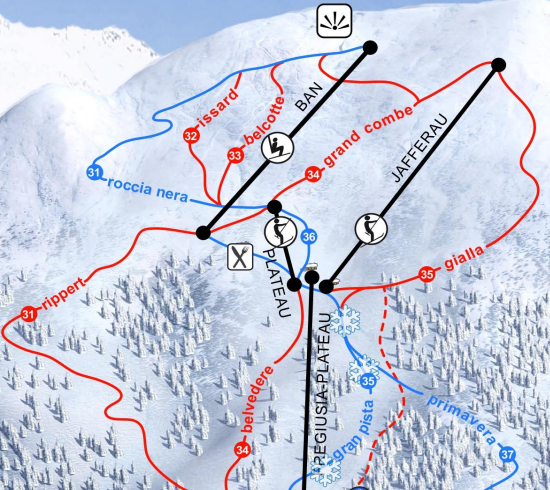

Pierre Menue
m.3506

Pierre Muret m.3031

Jafferau m.2807

Bardonecchia
m.1312

CAMPO SMITH

LES ARNAUDS

MELEZ

Punta Charra m.2843

Grand Hoche m.2762

Guglia del Mezzo Di m.2631

P.ta della Mulattiera m.2400

Cresta Seba m.2263

Selletta m.2230

Colomion m.2100

Pra Magnan m.2180

Clos m.1605

Chesal m.1800

Pista principianti Beginners slope	Pista Facile Easy slope
Pista Media Average slope	Pista difficile Difficult slope
Telecabina Gondola	Tracciato non intrattenuto e non protetto Unmarked and not maintained trail
Seggiovia Chair lift	Neve programmata Artificial snow
Sciovia Drag lift	Stadio di sci Ski stadium
Tappeto mobile Carpet lift	Snowpark Snowpark
Sci di fondo Crosscountry ski	Parcheggi Parking
Half Pipe Olimpico Olympic Half Pipe	Villaggio Olimpico Olympic Village
Navetta sciatori Ski bus	Hotel Hotel
Biglietteria Ticket office	Ufficio informazioni Tourism office
Pronto soccorso First Aid	Ristorante Bar Restaurant Bar
Scuole di sci Ski Schools	Shopping Shopping
Zona per bambini Children Playground	Camping Camping
Piscina Swimming Pool	Snow Tubing Snow Tubing
Stazione ferroviaria Railway Station	Pista di pattinaggio Ice Skating
Cinema Cinema	Sentiero Ciaspole Snowshoes path
Noleggio sci Ski rental	Palazzo congressi Congress center
Chiesa Church	Punto panoramico Viewpoint