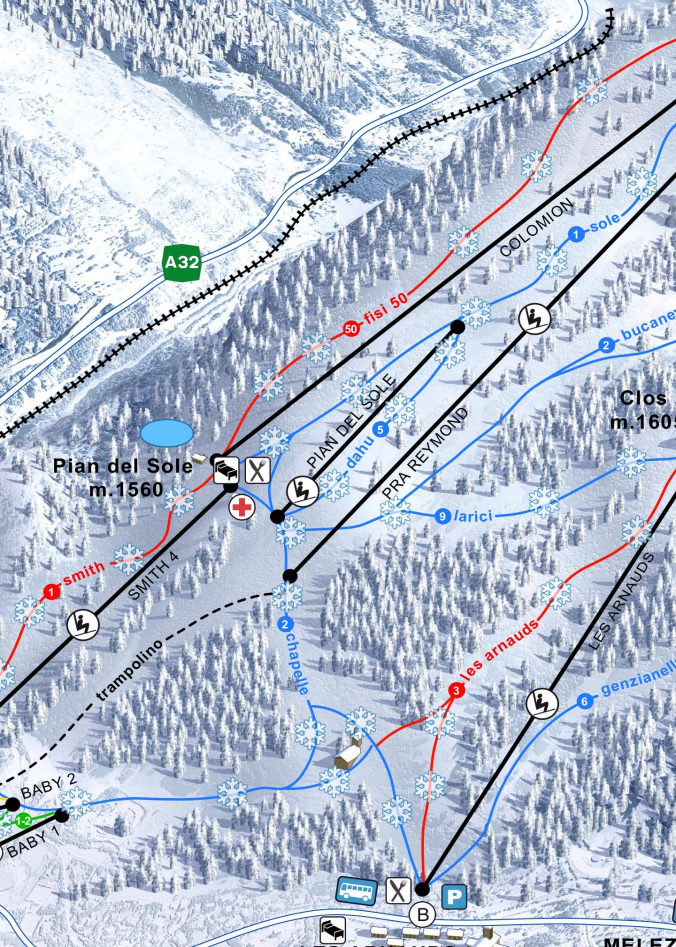

Pierre Menue
m.3506

Pierre Muret m.3031

Jafferau m.2807

Bardonecchia
m.1312

CAMPO SMITH

LES ARNAUDS

MELEZ

Punta Charra m.2843

Grand Hoche m.2762

Guglia del Mezzo Di m.2631

P.ta della Mulattiera m.2400

Cresta Seba m.2263

Selletta m.2230

Colomion m.2100

Pra Magnan m.2180

Clos m.1605

Chesal m.1800

Pista principianti Beginners slope	Pista Facile Easy slope
Pista Media Average slope	Pista difficile Difficult slope
Telecabina Gondola	Tracciato non intrattenuto e non protetto Unmarked and not maintained trail
Seggiovia Chair lift	Neve programmata Artificial snow
Sciovia Drag lift	Stadio di sci Ski stadium
Tappeto mobile Carpet lift	Snowpark Snowpark
Sci di fondo Crosscountry ski	Parcheggi Parking
Half Pipe Olimpico Olympic Half Pipe	Villaggio Olimpico Olympic Village
Navetta sciatori Ski bus	Hotel Hotel
Biglietteria Ticket office	Ufficio informazioni Tourism office
Pronto soccorso First Aid	Ristorante Bar Restaurant Bar
Scuole di sci Ski Schools	Shopping Shopping
Zona per bambini Children Playground	Camping Camping
Piscina Swimming Pool	Snow Tubing Snow Tubing
Stazione ferroviaria Railway Station	Pista di pattinaggio Ice Skating
Cinema Cinema	Sentiero Ciaspole Snowshoes path
Noleggio sci Ski rental	Palazzo congressi Congress center
Chiesa Church	Punto panoramico Viewpoint