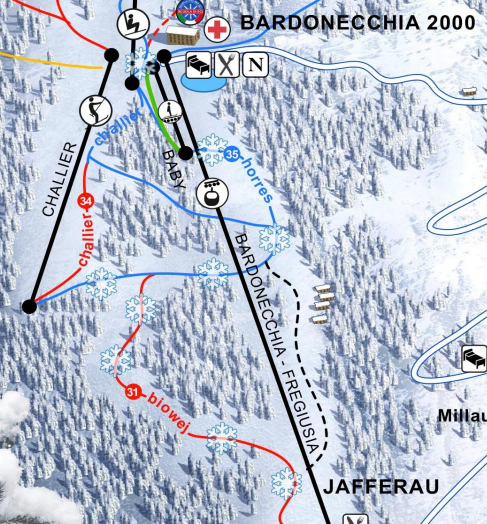

Pierre Menue
m.3506

Pierre Muret m.3031

Jafferau m.2807

Bardonecchia
m.1312

CAMPO SMITH

LES ARNAUDS

MELEZ

Punta Charra m.2843

Grand Hoche m.2762

Guglia del Mezzo Di m.2631

P.ta della Mulattiera m.2400

Cresta Seba m.2263

Selletta m.2230

Colomion m.2100

Pra Magnan m.2180

Clos m.1605

Chesal m.1800

Pista principianti Beginners slope	Pista Facile Easy slope
Pista Media Average slope	Pista difficile Difficult slope
Telecabina Gondola	Tracciato non intrattenuto e non protetto Unmarked and not maintained trail
Seggiovia Chair lift	Neve programmata Artificial snow
Sciovia Drag lift	Stadio di sci Ski stadium
Tappeto mobile Carpet lift	Snowpark Snowpark
Sci di fondo Crosscountry ski	Parcheggi Parking
Half Pipe Olimpico Olympic Half Pipe	Villaggio Olimpico Olympic Village
Navetta sciatori Ski bus	Hotel Hotel
Biglietteria Ticket office	Ufficio informazioni Tourism office
Pronto soccorso First Aid	Ristorante Bar Restaurant Bar
Scuole di sci Ski Schools	Shopping Shopping
Zona per bambini Children Playground	Camping Camping
Piscina Swimming Pool	Snow Tubing Snow Tubing
Stazione ferroviaria Railway Station	Pista di pattinaggio Ice Skating
Cinema Cinema	Sentiero Ciaspole Snowshoes path
Noleggio sci Ski rental	Palazzo congressi Congress center
Chiesa Church	Punto panoramico Viewpoint